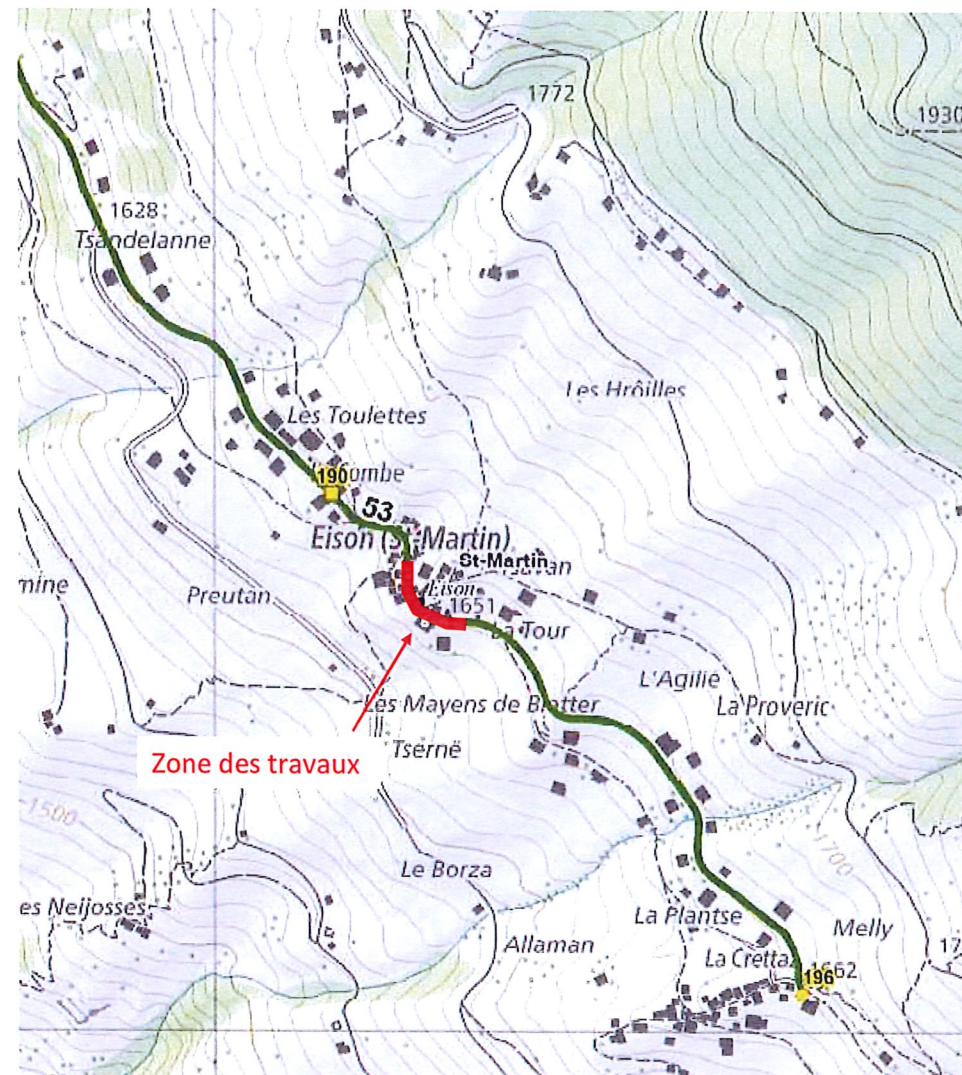

Avis à faire paraître dans les éditions du bulletin officiel des 24 septembre et  
1<sup>er</sup> octobre 2021

Restriction de circulation

COMMUNE DE ST-MARTIN  
Route cantonale no 53 Bramois – St-Martin – La Crête  
Tronçon : Intérieur d'Eison

Le Département de la mobilité, du territoire et de l'environnement communique qu'en raison  
des travaux de réfection lourde de la chaussée, le tronçon situé du PR 190+100 au PR  
190+200, sur la route no 53 Bramois – St-Martin – La Crête, à l'intérieur d'Eison sur le  
territoire de la commune de St-Martin, sera fermé à toute circulation quotidiennement

du lundi 4 octobre 2021 au vendredi 22 octobre 2021  
de 7h 30 à 17h30.

Les usagers voudront bien se conformer à la signalisation provisoire mise en place à cet effet.

D'avance nous les remercions de leur compréhension.

## FERMETURE DE ROUTE

RC 53 Bramois – St-Martin – La Crête  
Intérieur d'Eison  
Tronçon PR190 +100 au PR190 +200

SITUATION DES TRAVAUX

**FERMETURE QUOTIDIENNE**  
du 04.10.2021 au 22.10.2021  
de 7h30 à 17h30